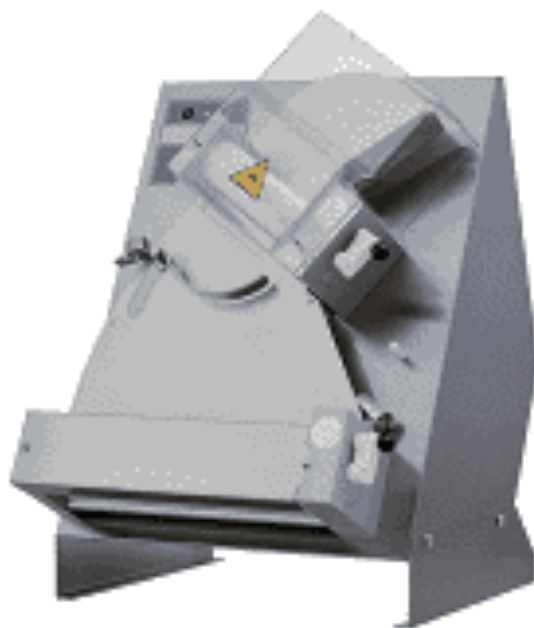

T.DUE GROUP Srl con socio unico
Via dei Combattenti, 1-21040 Veduggio (Va)
Tel.0039/0332/866557 Fax.0039/0332/866568
E-mail:info@tduegroup.it Sito:www.tduegroup.it
Codice univoco A4707H7

STENDIPIZZA

CARATTERISTICHE TECNICHE

	STP-30R	STP-39R
POTENZA	370 W	370 W
ALIMENTAZIONE	230/1N/50	230/1N/50
DIMENSIONI	430x500x630 h	530x530x730 h
PESO	30	39
DIAMETRO PIZZA	14-31 CM	26-40 CM